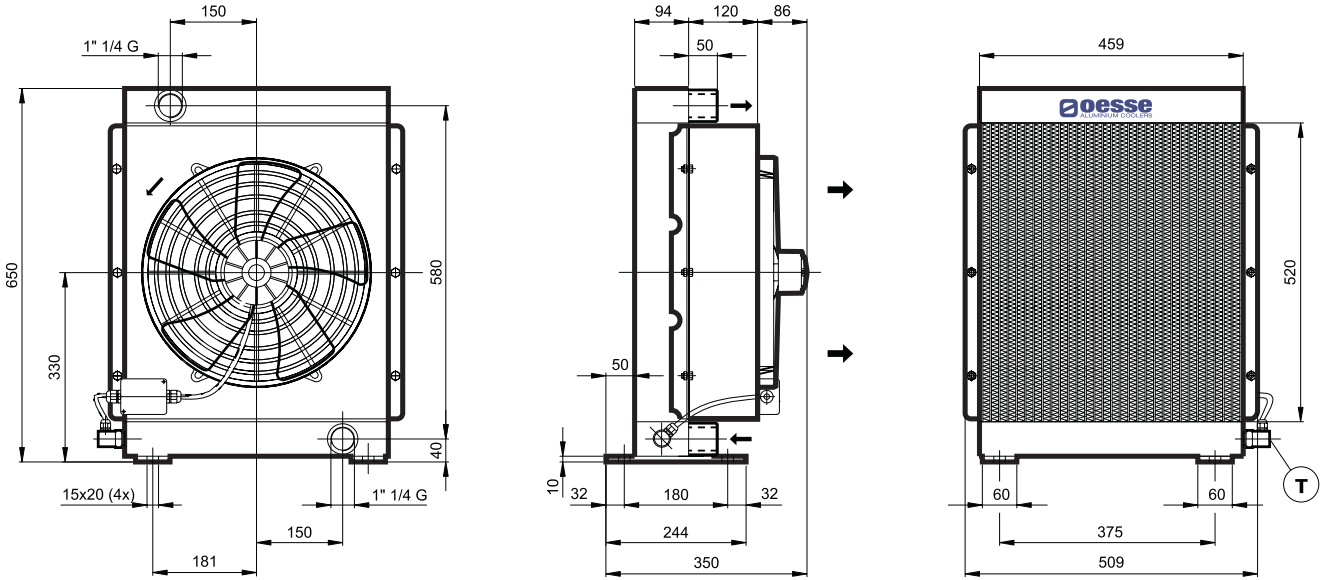

Scambiatori di calore aria-olio
Air-Oil Heat Exchangers
Lüft-Öl Wärmetauscher

12
Volt

24
Volt

Dati Tecnici / Technical information / Technische Daten

Tipo Type Typ	Portata olio Oil flow Öldurchfluß	Capacità Capacity Kapazität	Peso Weight Gewicht	Voltaggio Voltage Spannung	Assorbimento Current Stromaufnahme	Potenza Power Motorleistung	ventola Fan Lüfterrad	Portata aria Air flow Lüftdurchsatz	Rumorosità Noise Level Geräuschpegel
	l/1'	l	kg	V	A	W	mm	m³/h	dB(A)
HY11502	60 - 240	11,5	32	12	21	252	385	2390	72
HY11504	60 - 240	11,5	32	24	10	240	385	2430	72